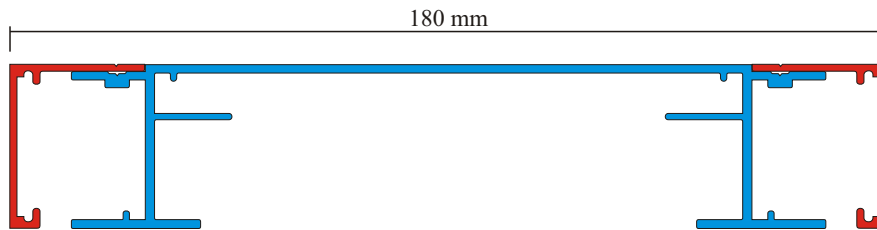

Profiles

S/S Body #9200
(115mm)

S/S Body #9000
(165mm)

D/S Body #9100
(180mm)

D/S Body #9300
(115mm)

D/S Body (Radius) #9350
(115mm)

Corner Key #5210

Corner Angle
9800 for D/S Body
9900 for 9300/9350 D/S Body