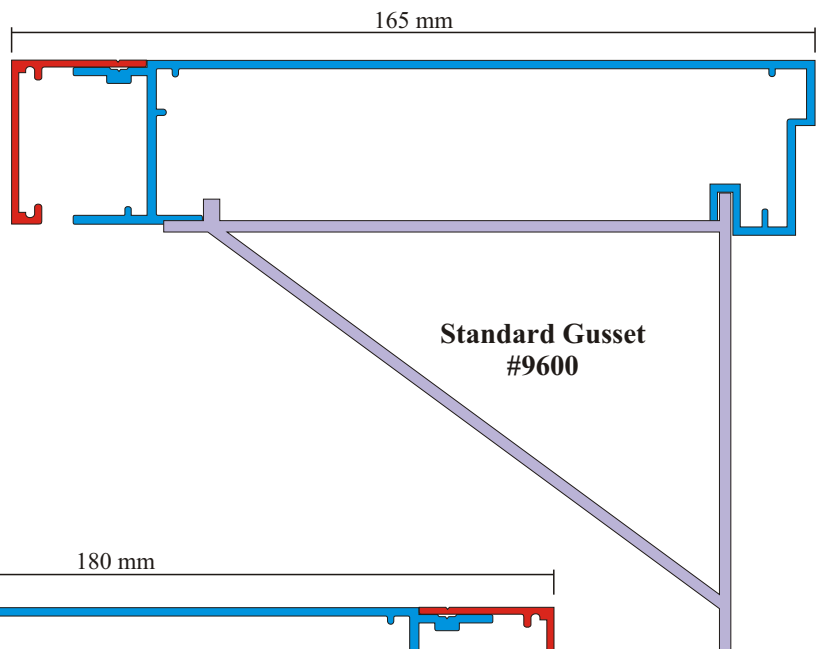

Profiles

S/S Body #9200
(115mm)

S/S Body #9000
(165mm)

D/S Body #9100
(180mm)

D/S Body #9300
(115mm)

D/S Body (Radius) #9350
(115mm)

Corner Key #5210

Corner Angle
9800 for D/S Body
9900 for 9300/9350 D/S Body