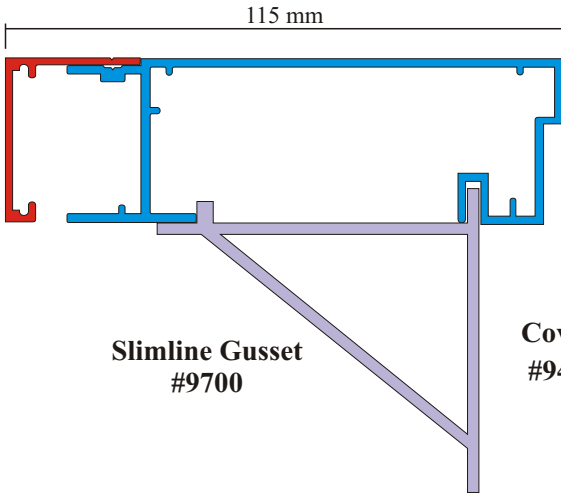

Profiles

S/S Body #9200
(115mm)

S/S Body #9000
(165mm)

D/S Body #9100
(180mm)

D/S Body #9300
(115mm)

D/S Body (Radius) #9350
(115mm)

Corner Key #5210

Corner Angle
9800 for D/S Body
9900 for 9300/9350 D/S Body