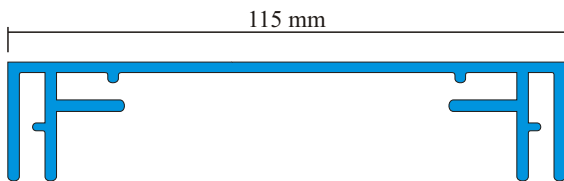

Profiles

S/S Body #9200
(115mm)

S/S Body #9000
(165mm)

D/S Body #9100
(180mm)

D/S Body #9300
(115mm)

D/S Body (Radius) #9350
(115mm)

Corner Key #5210

Corner Angle
9800 for D/S Body
9900 for 9300/9350 D/S Body