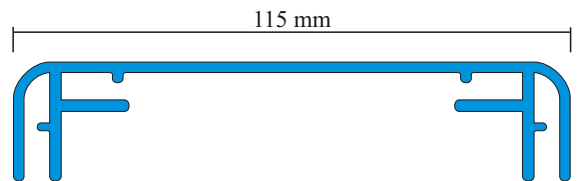

Profiles

S/S Body #9200
(115mm)

S/S Body #9000
(165mm)

D/S Body #9100
(180mm)

D/S Body #9300
(115mm)

D/S Body (Radius) #9350
(115mm)

Corner Key #5210

Corner Angle
9800 for D/S Body
9900 for 9300/9350 D/S Body